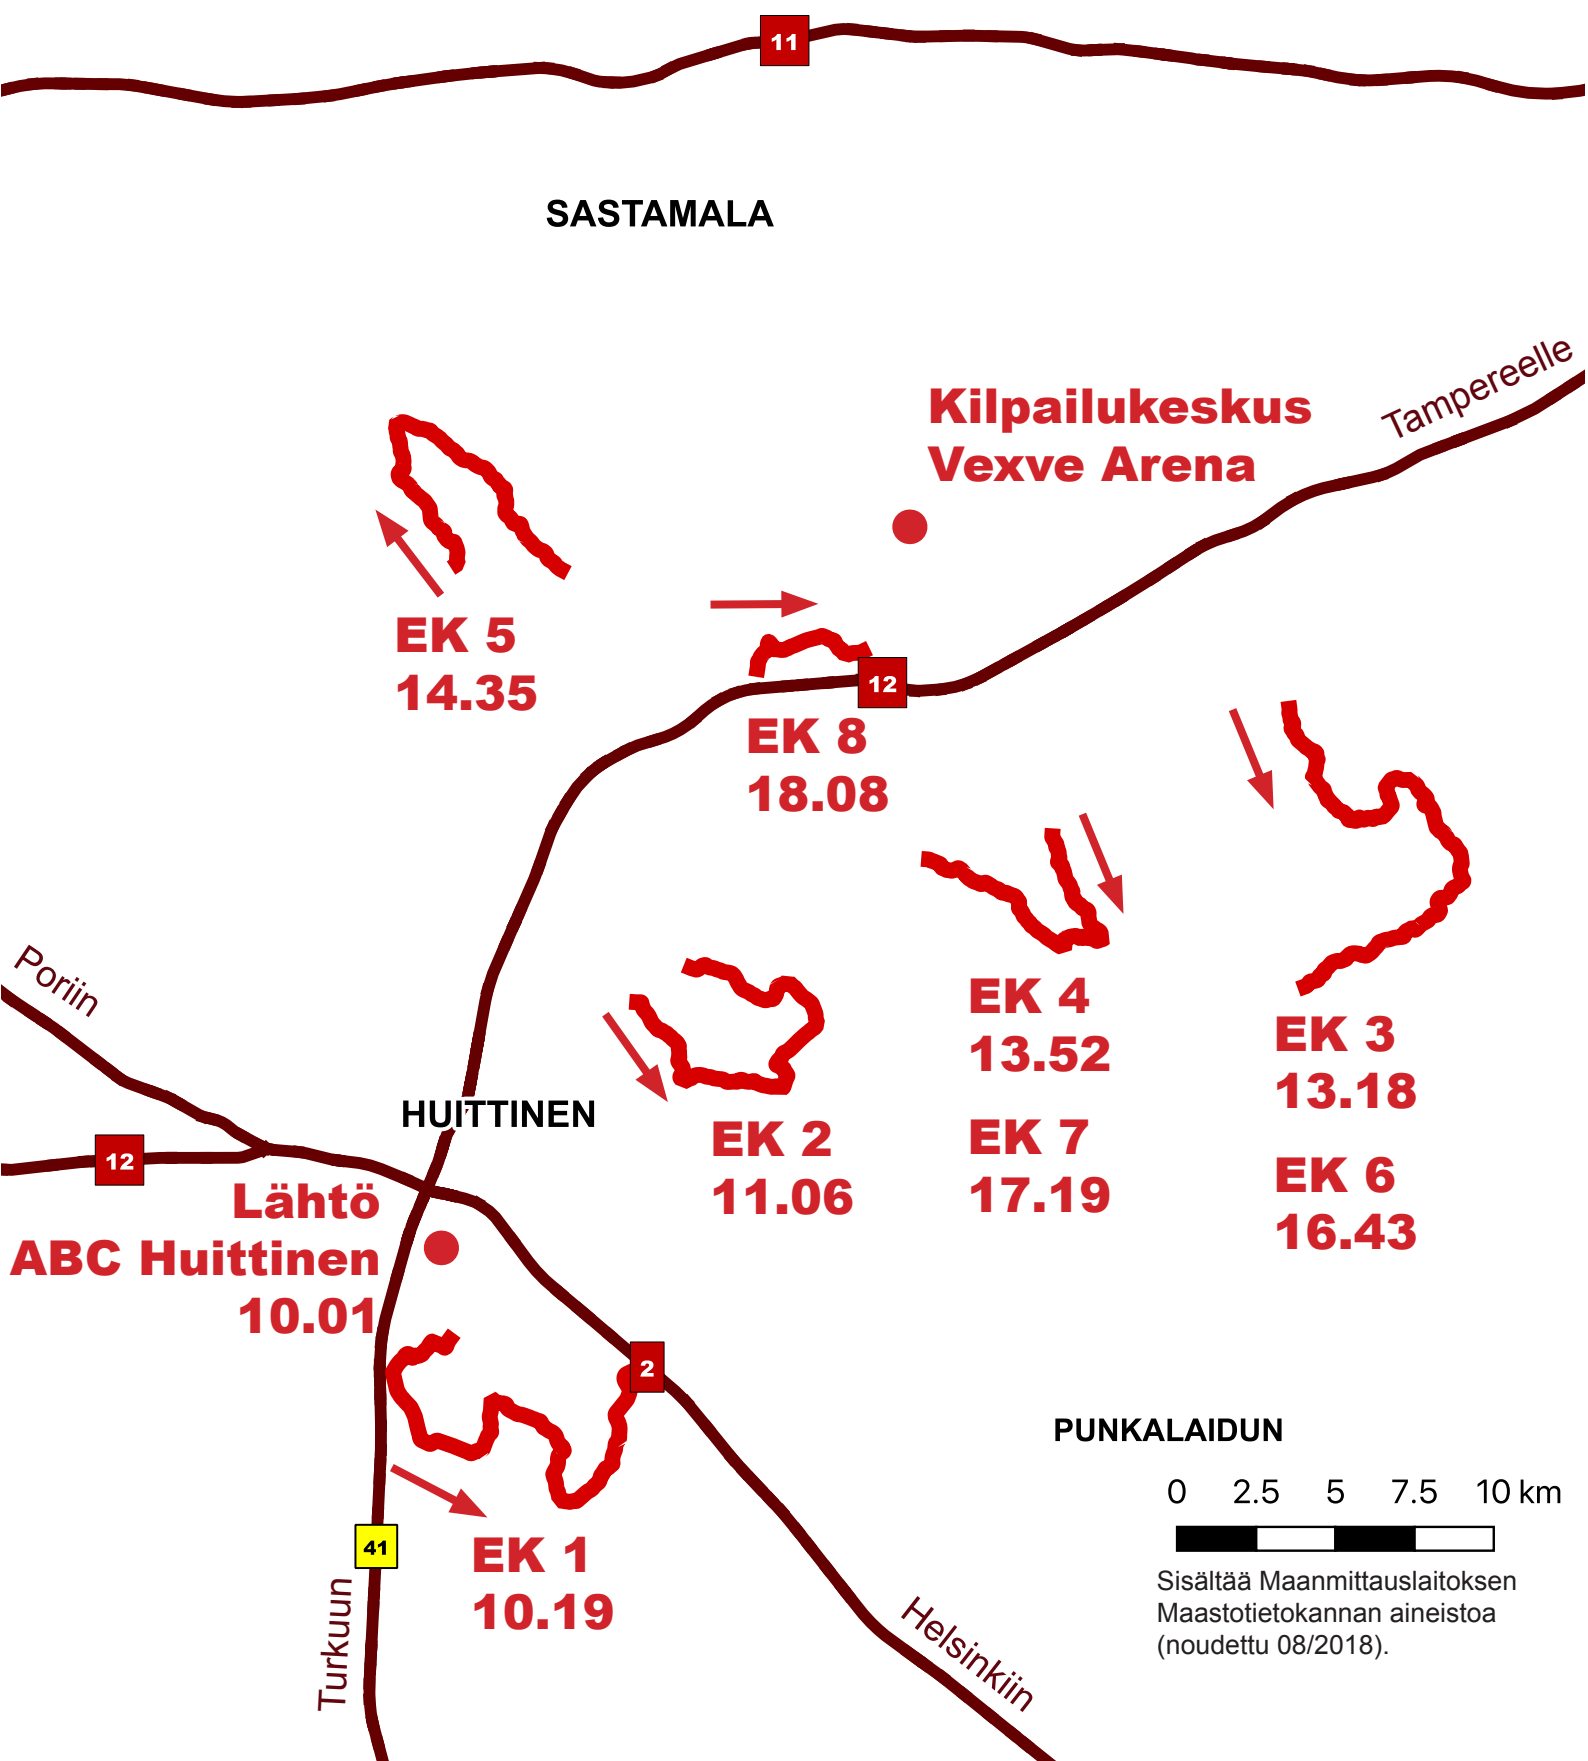

Enset Oy
SM-RALLI 31.8.-1.9.2018
Huittinen-Sastamala

SASTAMALA

**Kilpailukeskus
Vexve Arena**

Tampereelle

**EK 5
14.35**

**EK 8
18.08**

**EK 4
13.52**

**EK 3
13.18**

Poriin

HUITTINEN

**EK 2
11.06**

**EK 7
17.19**

**EK 6
16.43**

12

**Lähtö
ABC Huittinen
10.01**

2

PUNKALAUDUN

0 2.5 5 7.5 10 km

Sisältää Maanmittauslaitoksen
Maastotietokannan aineistoa
(noudettu 08/2018).

Turkuun

41

**EK 1
10.19**

Helsinkiin